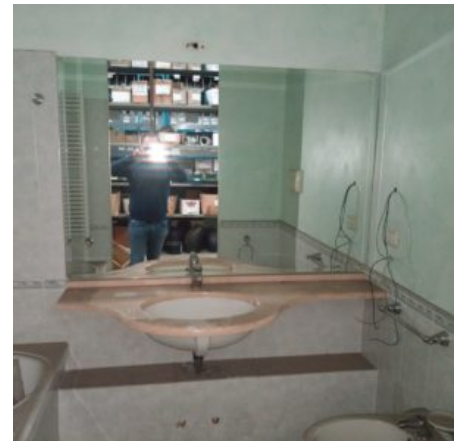

Categoria: [Varie](#)

SANITARI BAGNI IN PVC E CERAMICA

Apparecchi ed allestimenti bagni in PVC e ceramica.
In ottimo stato, mai utilizzati.

Vendita a blocco

ceramica 20 pezzi (lavandini, wc, bidet) € 600

PVC 50 pezzi (lavandini, specchiere, wc, docce) € 500

VENDITA ANCHE SINGOLARMENTE A € 30 CADAUNO

COD: 316 verde

Prezzo: 500,00€

Categoria: [Varie](#)

BOX BAGNO PREFABBRICATO

Bagno prefabbricato, piastrellato, composto da:

- Vasca 170x70
- Lavabo in ceramica con piano d'appoggio in marmo
- Specchio
- Bidet in ceramica sospeso
- Wc in ceramica sospeso
- Rubinetterie
- Termoarredo elettrico
- Porta salviette
- Estrattore d'aria

In ottimo stato, mai utilizzato. Dimensioni L247xL198xH260. Completo di impianto elettrico e idraulico

COD: 47 IMM

Prezzo: 2.500,00€

Categoria: [Box-container](#)

BOX BAGNO PREFABBRICATO

Bagno prefabbricato, piastrellato, composto da: